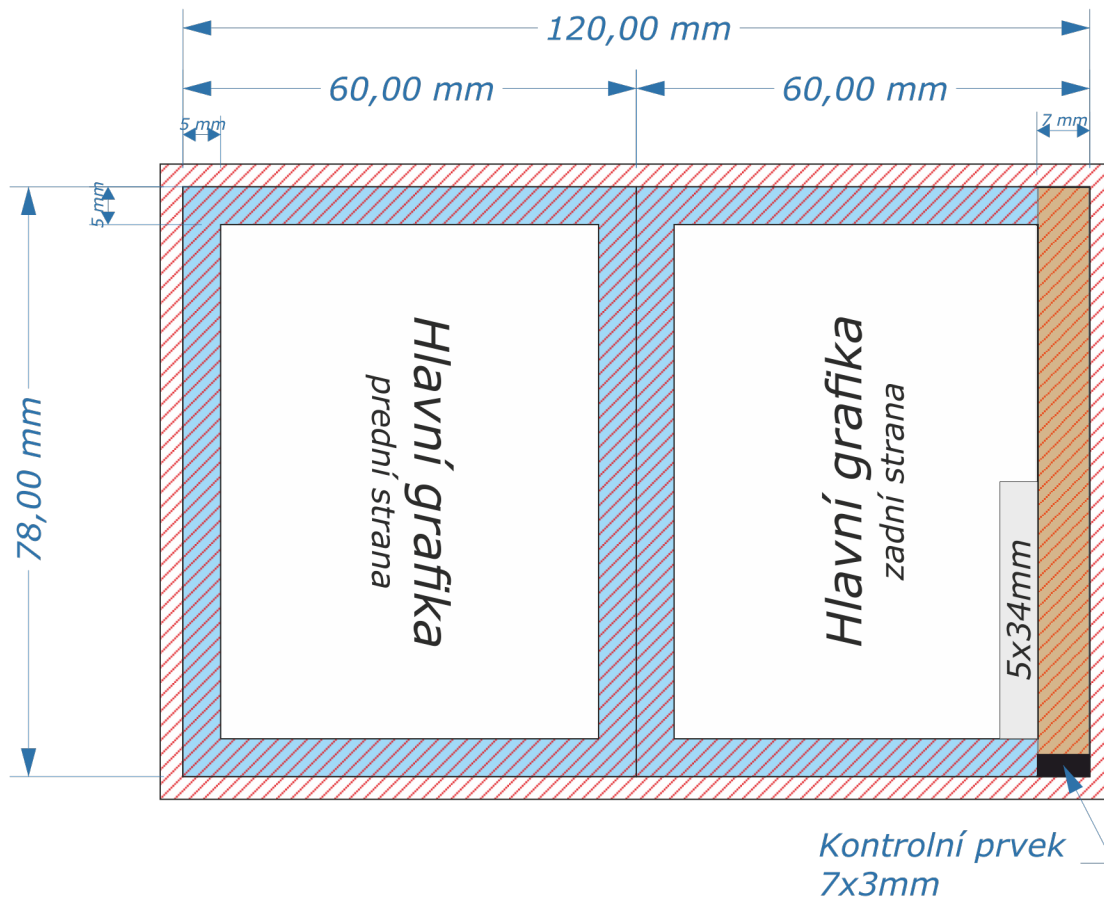

Grafický podklad pro ANKER WIPES

-  Zóna zvařu (bez textů)
-  Hlavní grafika a texty
-  Pozadí grafiky (bez textů)
-  Pozadí grafiky (bez černej grafiky)
-  Datum spotřeby
-  Spadávka / přesah (3mm)